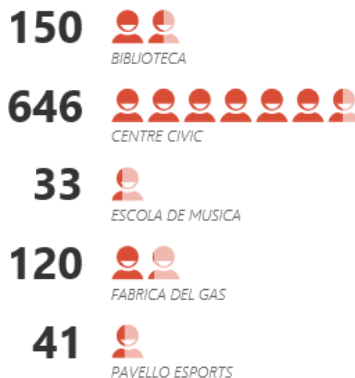

Total vots	1.968
Vots vàlids	1.958

1

*Els vots electrònics i presencials han estat pràcticament els mateixos.*

RESULTATS SEGONS FORMA DE VOTACIÓ			
	Vot presencial	Vot electrònic	TOTAL
Si	775	795	1.570
No	197	174	371
En blanc	8	9	17
Nul	10	0	10
TOTAL	990	978	1.968

### SEGONS FORMA DE VOTACIÓ

*El "Si" prové més del vot electrònic, el "No" del vot presencial.*

RESULTATS SEGONS FORMA DE VOTACIÓ						
	SI	%	NO	%	En blanc	%
Vot presencial	775	49,36%	197	53,10%	8	47,06%
Vot electrònic	795	50,64%	174	46,90%	9	52,94%
Total	1.570	100,00%	371	100,00%	17	100,00%

**On més s'ha votat és al Centre Cívic amb una gran diferència respecte als altres llocs de votació:**

### PARTICIPACIÓ SEGONS LLOC DE VOTACIÓ

PARTICIPACIÓ SEGONS LLOC DE VOTACIÓ	
Llocs de votació	%
Biblioteca	15,15%
Centre Cívic	65,25%
Escola de Música	3,33%
Edifici del Gas	12,12%
Pavelló d'Esports	4,14%
Total	100,00%