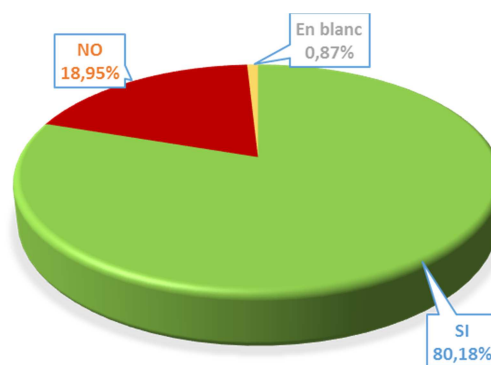

**PRIMERA ANÀLISI DE PARTICIPACIÓ I  
RESULTATS  
CONSULTA POPULAR CAN SAN PERE**

**Premià de Mar**

**27 de gener de 2015**

## RESULTATS DE LA VOTACIÓ

PREMIÀ DE MAR			
Població	Cens	Total votants	
	Majors de 16 anys amb dret a vot		
28.375	23.401	1.968	
	82,47%	8,41%	

RESULTATS VOTACIÓ		
	Vots	%
Si	1.570	80,18%
No	371	18,95%
En blanc	17	0,87%
Nul	10	

Total vots	1.968
Vots vàlids	1.958

1

*Els vots electrònics i presencials han estat pràcticament els mateixos.*

RESULTATS SEGONS FORMA DE VOTACIÓ			
	Vot presencial	Vot electrònic	TOTAL
Si	775	795	1.570
No	197	174	371
En blanc	8	9	17
Nul	10	0	10
TOTAL	990	978	1.968